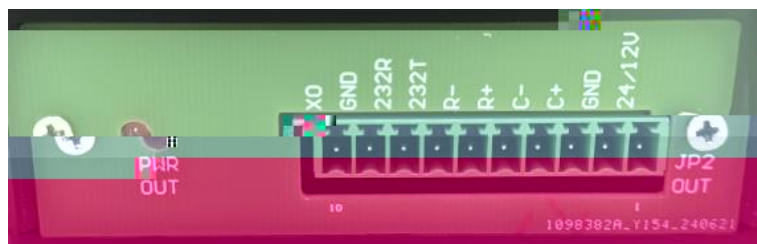

WUPS-012

-

2.

- UPS
- 24V/12V 24V/12V 12V
- 12V/1A
- 2000mAh(3.7V)

3.

3.1

3.1.1

3.1.2